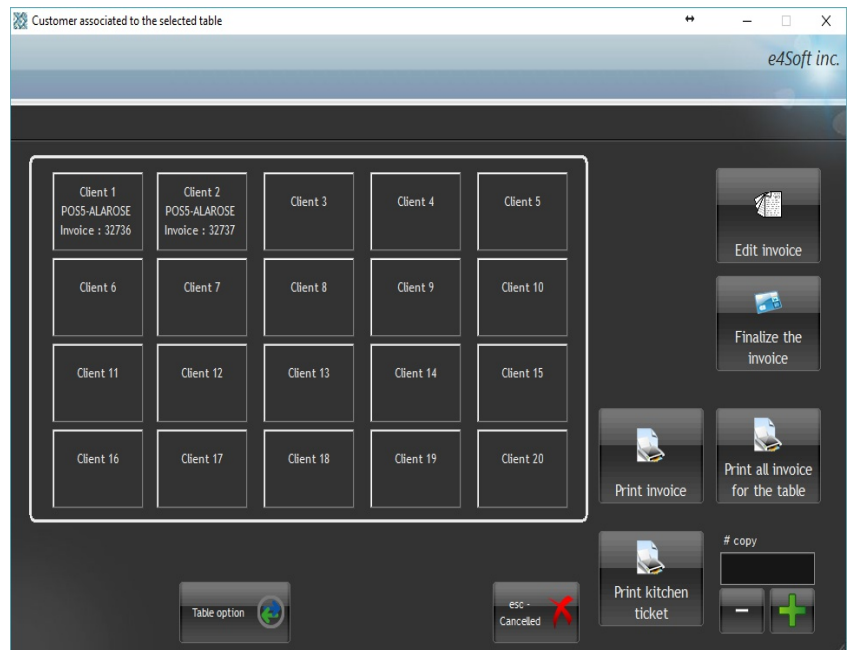

ACTIVATE YOUR BUSINESS. **GO**

Siège social
619A boul Guimond
Longueuil J4G 1L9
1-514-396-7247

Bureau américain
2915 Ogletown Road
Newar 19713
1-518-730-0162