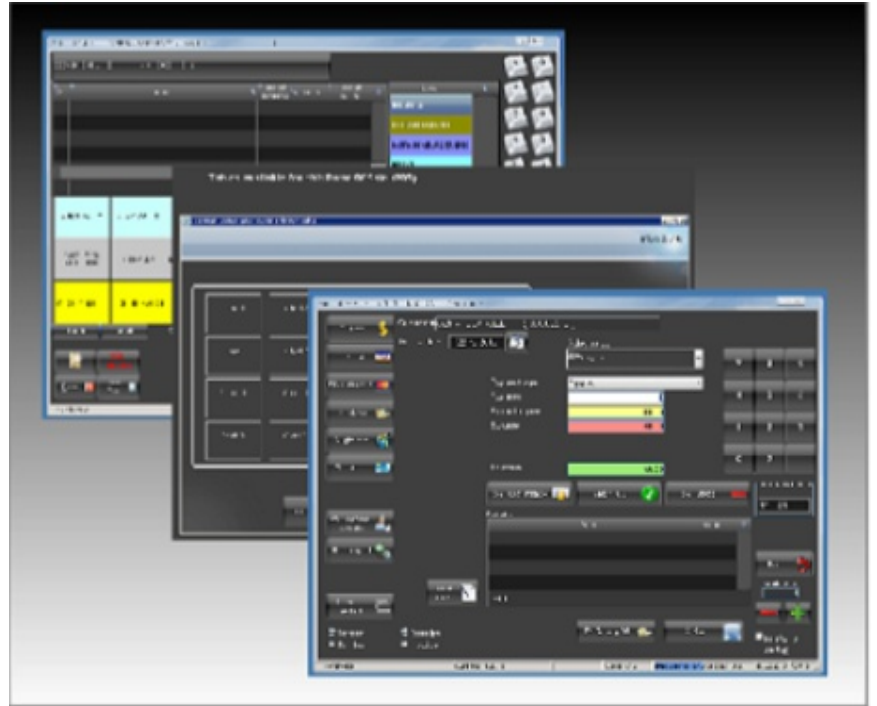

RESTAURANT

Le module pour les restaurants fournit aux gestionnaires une meilleure idée de la performance de ce département. Cette application est entièrement intégrée à l'ensemble de nos modules . L'application est une solution pour restaurants et bar avec service aux tables.

- Écran tactile
- Paiement par carte de crédit ou débit
- Gestion des tables
- Paiement individuel ou fusionné
- Paiement divisé
- Impression en cuisine au bar
- Gestion des rabais
- Fonctionnement sur tablettes
- Impression de factures ou reçus
- certifié pour les imprimantes fiscales

DIFFÉRENCIATEURS

Gestion
Capacité d'analyse en temps réel
Employés
Une seule formation pour tous les postes de travail
Clients
Transactions rapides, moins d'attente

- Commande et paiement à la table via tpe mobile;
- L'identification hâtive des clients avec passes de saisons permet de lier les achats au compte;
- Historique de consommation des clients;
- Le système permet de reconnaître les membres d'une même famille et de porter au compte;
- Transfert facile de clients du bar aux tables;
- Reconnaiss les coupons-repas corporatif et permet de porter au compte;
- Paiement par carte de crédit sauvegardée dans le dossier client grâce à la technologie du jeton;

ACTIVATE YOUR BUSINESS. **GO**

- La gestion des commandes aux tables peut se faire avec une tablette windows.
- Vous pouvez gérer un nombre illimité de tables.
- Vous pouvez gérer jusqu'à 20 clients à une même table
- Vous pouvez gérer les personnes assises au bar et les transférer aux tables
- Vous pouvez identifier les personnes au bar à votre guise.